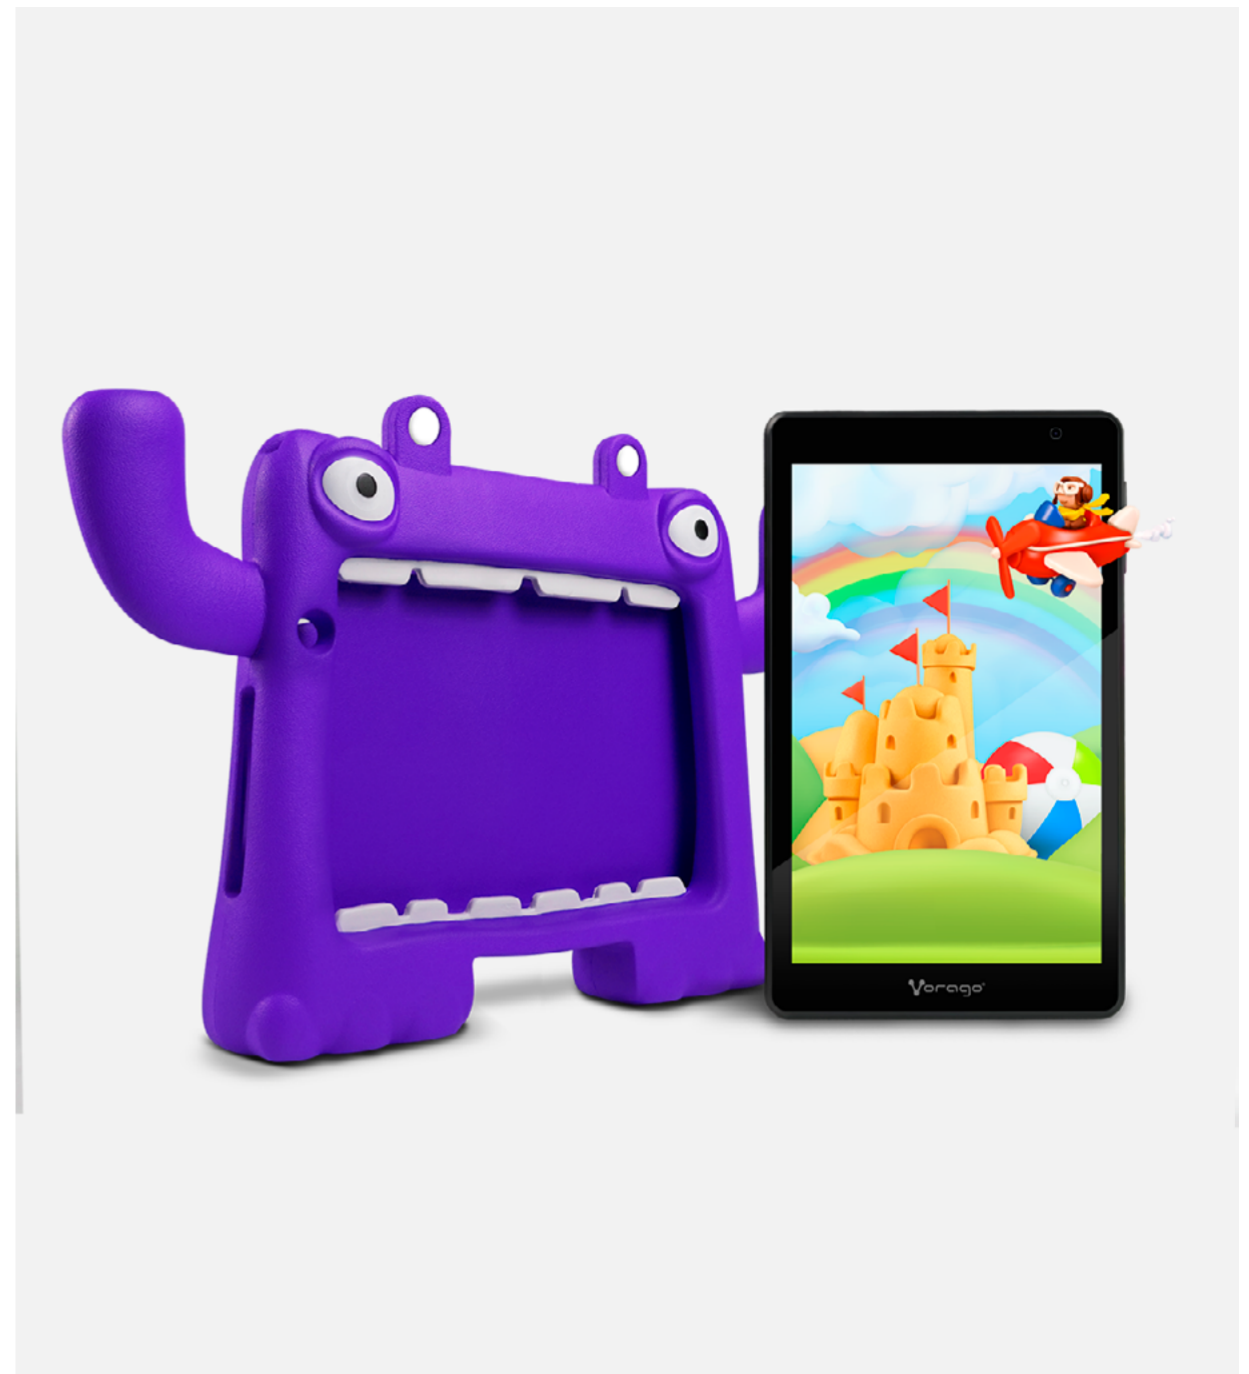

### TABLET VORAGO

Deja que tu pequeño aprenda y se divierta con la PAD-8-KIDS, que cuenta con una pantalla de 8" con una resolución HD de 1280 x 800p y tecnología IPS, para que sus juegos y dibujos animados tengan la mejor calidad.

**Eretenimiento por horas.** Gracias a su batería de 5000mAh, la PAD-8-KIDS acompañará a tu hijo o hija en todas sus aventuras sin preocuparte porque se quede sin energía. Cuando necesites recargarla, utiliza su puerto USB tipo C para hacerlo más rápido.

**Ágil.** Equipada con un procesador Quadcore de 2.0Ghz y 4GB de RAM, la PAD-8 ofrece un rendimiento fluido con lo que podrás ejecutar tus aplicaciones sin problemas.

**Más espacio.** Guarda tus fotos, videos, aplicaciones y archivos importantes en sus 64 GB de almacenamiento interno y si necesitas más, también puedes expandirlo hasta 128 GB con una tarjeta de memoria externa.

**Resistente.** La PAD-8-KIDS acompañará a tus hijos a cualquier parte sin el peligro de dañarse por una caída o golpe, ya que cuenta con una divertida funda EVA con forma del monstruito Bumpie, para protegerla.