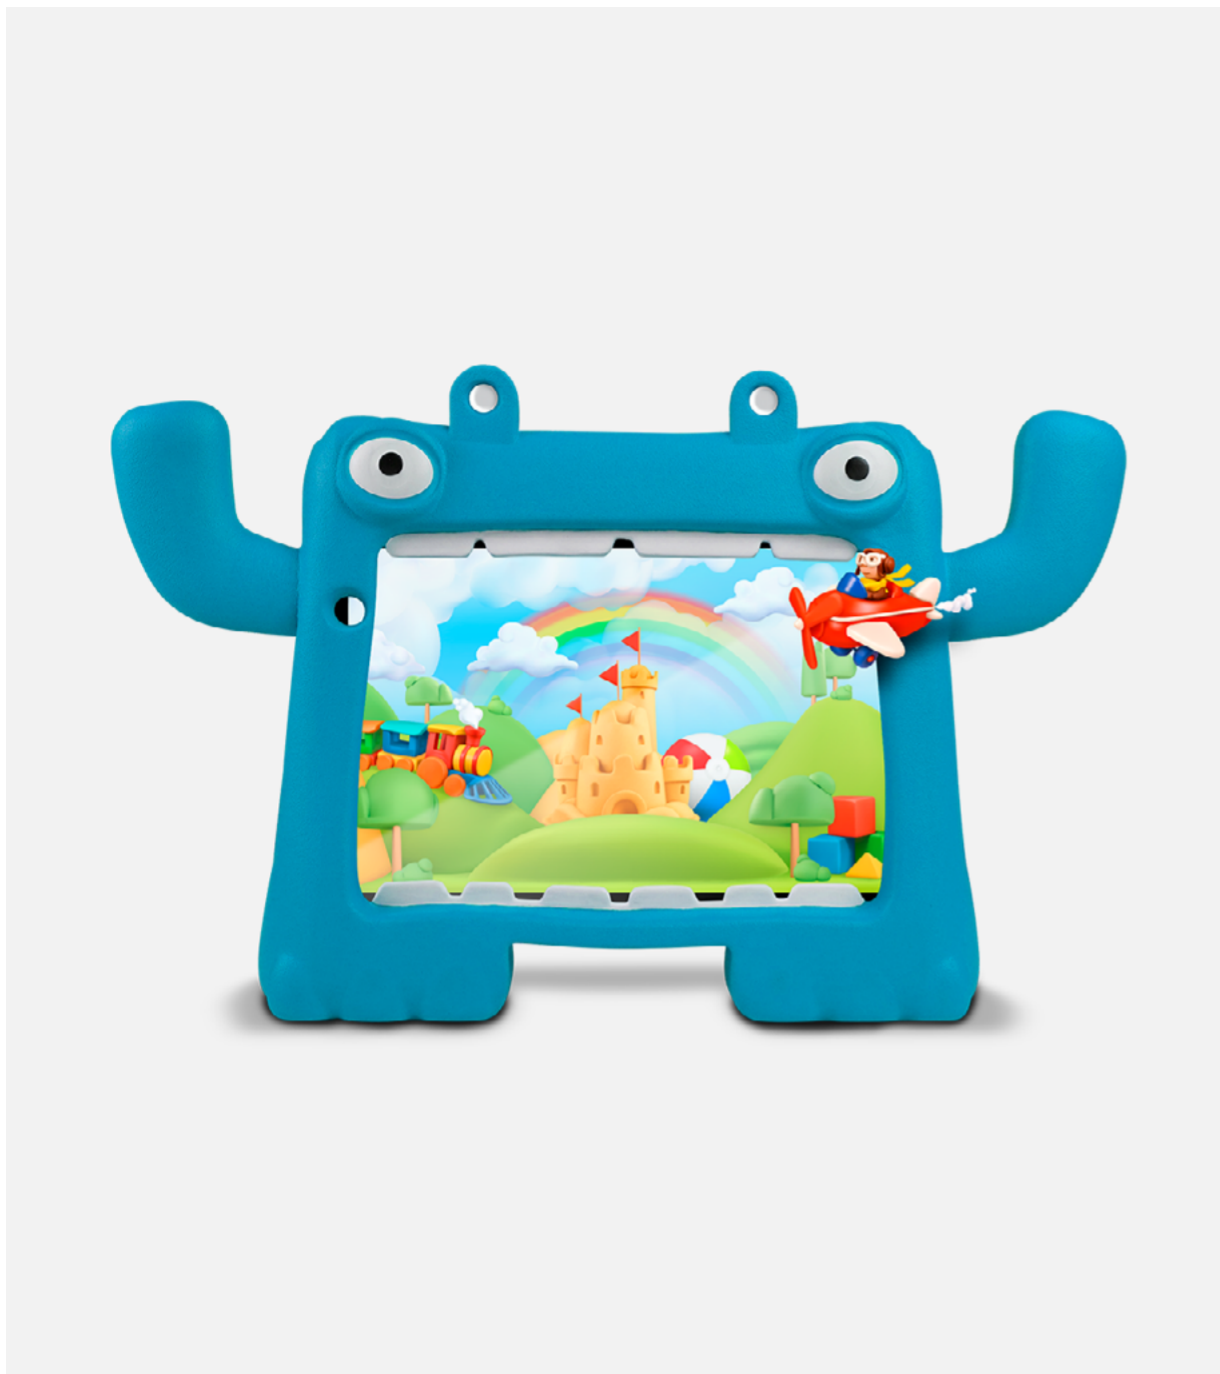

### TABLET VORAGO

Deja que tu pequeño aprenda y se divierta con la PAD-8-KIDS, que cuenta con una pantalla de 8" con una resolución HD de 1280 x 800p y tecnología IPS, para que sus juegos y dibujos animados tengan la mejor calidad.

**Eretenimiento por horas.** Gracias a su batería de 5000mAh, la PAD-8-KIDS acompañará a tu hijo o hija en todas sus aventuras sin preocuparte porque se quede sin energía. Cuando necesites recargarla, utiliza su puerto USB tipo C para hacerlo más rápido.

**Ágil.** Equipada con un procesador Quadcore de 2.0Ghz y 4GB de RAM, la PAD-8 ofrece un rendimiento fluido con lo que podrás ejecutar tus aplicaciones sin problemas.

**Más espacio.** Guarda tus fotos, videos, aplicaciones y archivos importantes en sus 64 GB de almacenamiento interno y si necesitas más, también puedes expandirlo hasta 128 GB con una tarjeta de memoria externa.

**Resistente.** La PAD-8-KIDS acompañará a tus hijos a cualquier parte sin el peligro de dañarse por una caída o golpe, ya que cuenta con una divertida funda EVA con forma del monstruito Bumpie, para protegerla.