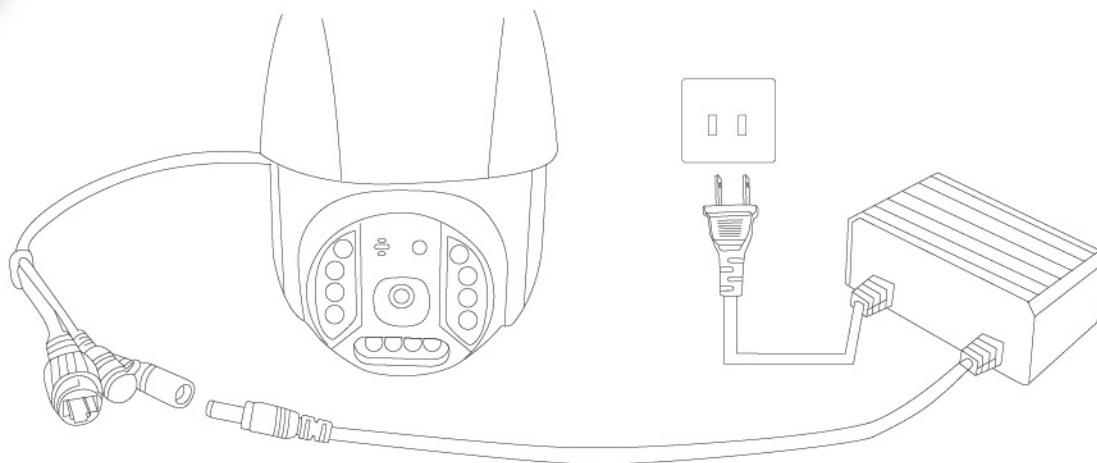

Especificaciones Técnicas

Modelo: NIPCAM-03

Cámara:	2.0 MP
Compresión de video:	H.264
Resolución:	1920 * 1080
Iluminación mínima:	0.1 Lus /F 1.2 (Infrarrojo encendido). Alarma / Visualización desde cualquier lugar/
Funciones:	Reproducción de video / Movimiento de Lente / Función Monitoreo/ Weatherproof ipx66.
Accesorios:	Soporte de Pared, Adaptador, Manual de Usuario y Póliza de Garantía.
Puertos:	Ethernet, TF (expandible hasta 128 GB) y Micro USB.
Medidas caja:	20.5 x 12.2 x 20.5 cm
Peso:	90 g
Código de barras:	0750363516280