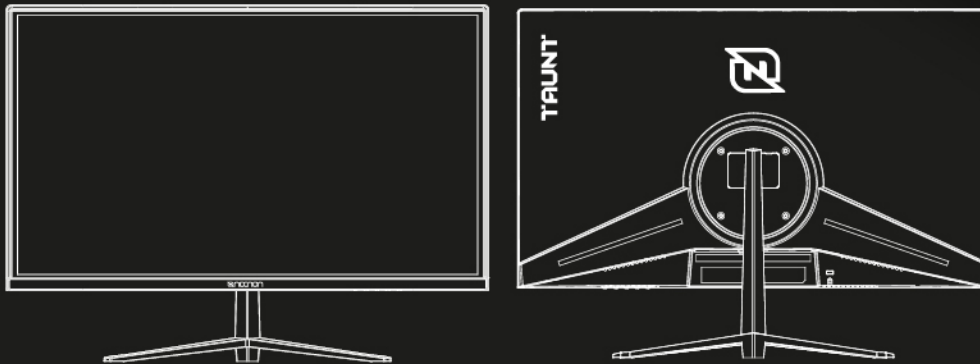

Especificaciones Técnicas

Modelo: NMG-24C7

Modelo:	NMG-24C7
Modulo:	VA | Curvo
Relación de aspecto:	16:9
Tamaño de pantalla:	23.8"
Resolución:	1920*1080
Tasa de refresco:	75HZ
Tipo de retroiluminación:	ELED
Brillo:	200 - 250
Contraste estático :	1800 - 3000
Contraste dinámico:	Millones
Pixeles:	16.7M

Ángulo de visión:	178/178
Puertos:	DC+HDMI*1+VGA*1
FreeSync:	Si
Low Blue Light Control:	Si
Energía de entrada:	12V dc, 2.5A
Medidas con base:	545.65*403.1*162.55mm
Medidas sin base:	545.65*322.6*59.3mm
Tamaño del empaque:	610*123*393mm
Peso (Sin Base):	2.10kg
Peso neto:	2.88 Kg
Peso bruto:	4.17 Kg

Código de barras:

NEGRO	0750363516297
BLANCO	0750363516303

SKU :

NEGRO	NBMG2401C7
BLANCO	NBMG2412C7