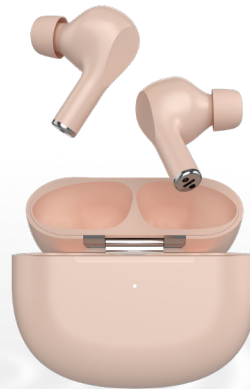

# ZoundBuds

Audífonos TWS estéreo con estuche de carga inalámbrico

Compatible con el asistente de voz Google y Siri

Controles táctiles inteligentes

Clasificación IPX4, resistente al agua y al sudor

Indicador LED para el nivel de batería del estuche

No incluye base de carga inalámbrica

KTE-250BK

KTE-250WH

KTE-250PK

KTE-250BL

El KTE-250 emerge como la última novedad que se incorpora a la exclusiva colección de audífonos de Klip Xtreme con tecnología inalámbrica de última generación. Su estructura liviana e impermeable los convierten en el accesorio ideal para enfrentar los desafíos de tu estilo de vida activo. Los ZoundBuds son el epitome de la libertad al incorporar una de las tendencias actuales más marcadas, como lo es la función de carga inalámbrica. Basta con colocarlos sobre la plataforma de carga al final del día para que te encuentres con un estuche completamente cargado a la mañana siguiente al momento de levantarte. El tiempo de reproducción que proporciona con una sola carga es extraordinario, el cual supera con creces el rendimiento de otros productos en su categoría. Impulsados por la última tecnología Bluetooth 5.3<sup>®</sup>, es capaz de expandir la velocidad y el alcance de la señal si se compara con las versiones anteriores de dicha función. Y eso no es todo, el micrófono incorporado de alta definición te permite realizar llamadas con toda nitidez, incluso en entornos con alta exposición al viento o al ruido. La activación por voz lo hace compatible con Siri o Google. Con sólo pulsar el botón táctil inteligente de cualquiera de los audífonos puedes activar tu asistente personal favorito. Mejor aún, el KTE-250 combina a la perfección una acústica optimizada con un ajuste a la medida, garantizando una gran comodidad ergonómica a la par con una estabilidad insuperable cada vez que los usas.