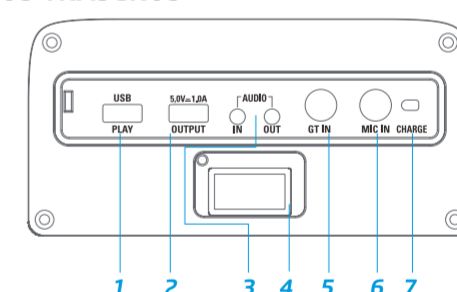

Power bank. No te quedes sin energía. Utiliza la KSP-700 como una batería de recarga para tu smartphone o tablet cuando más lo necesites.

Especificaciones Técnicas

Modelo: KSP-700

A artículo:	Bocina bluetooth
Línea de entrada:	110 - 240 V ~ 50 - 60 Hz 2 A
Diámetro altavoces:	8"X2, 2"X2
Frecuencia:	180Hz-20KHz
Sensibilidad:	≥94 dB
Impedancia:	8 Ω
Batería:	18.5Vcc /4000 mAh
THD:	≤0.3%
Dimensiones:	370 x 365 x 830 mm
Alcance:	> 10m
Bluetooth:	5
Peso:	15 Kg

Q'TY/Carton: 1

PANEL DE CONTROL

1. VOL -	Sube el volumen
2. MENU	Ecualizador
t:	Agudos -09 al +09
b:	Bajos -09 al +09
CU:	Micrófono Vol. 00 al +15
EC:	Micrófono Echo 00 al +10
gt:	Volumen guitarra 00 al +10
3. VOL +	Baja el volumen
4. ◀	Canción anterior
5. LIGHT	Cambia entre los 8 modos de luz LED Mantén presionado para cambiar el color
6. MODE	Selecciona el modo FM / USB / BT / 3.5 mm
7. ▶	Presiona para Reproducir o Pausar. Mantén presionado para el modo TWS
8. MEGABASS	Presiona para resaltar lo bajos
9. POWER	Presiona durante 3 segundos para encender o apagar tu bocina.
10. ▶▶	Siguiente canción
11. ◯ BT ◯ USB ◯ TWS	LED indicador del modo en que la bocina se encuentra

PUERTOS TRASEROS

1. Puerto USB
2. Puerto de carga (power bank)
3. Puertos de audio
4. Puerto de carga para bocina
5. Puerto de entrada (Guitarra)
6. Entrada de micrófono
7. Indicador de carga (LED)

*Duración de la batería calculado al 50% del volumen máximo.