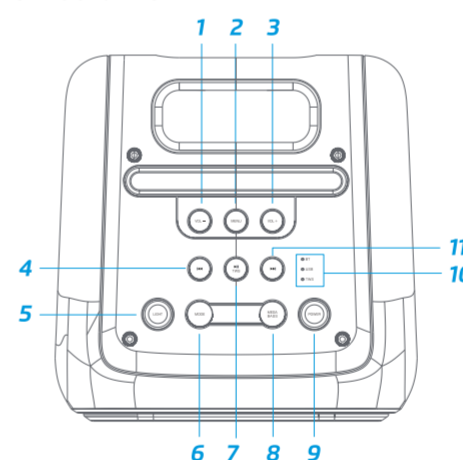

Power bank. No te quedes sin energía. Utiliza la KSP-700 como una batería de recarga para tu smartphone o tablet cuando más lo necesites.

Especificaciones Técnicas

Modelo: KSP-700

A artículo:	Bocina bluetooth
Línea de entrada:	110 - 240 V ~ 50 - 60 Hz 2 A
Diámetro altavoces:	8"X2, 2"X2
Frecuencia:	180Hz-20KHz
Sensibilidad:	≥94 dB
Impedancia:	8 Ω
Batería:	18.5Vcc /4000 mAh
THD:	≤0.3%
Dimensiones:	370 x 365 x 830 mm
Alcance:	> 10m
Bluetooth:	5
Peso:	15 Kg

Q'TY/Carton: 1

PANEL DE CONTROL

1. VOL -	Sube el volumen
2. MENU	Ecualizador
t:	Agudos -09 al +09
b:	Bajos -09 al +09
CU:	Micrófono Vol. 00 al +15
EC:	Micrófono Echo 00 al +10
gt:	Volumen guitarra 00 al +10
3. VOL +	Baja el volumen
4. ◀	Canción anterior
5. LIGHT	Cambia entre los 8 modos de luz LED Mantén presionado para cambiar el color
6. MODE	Selecciona el modo FM / USB / BT / 3.5 mm
7. ▶	Presiona para Reproducir o Pausar. Mantén presionado para el modo TWS
8. MEGABASS	Presiona para resaltar lo bajos
9. POWER	Presiona durante 3 segundos para encender o apagar tu bocina.
10. ▶▶	Siguiente canción
11. ◯ BT ◯ USB ◯ TWS	LED indicador del modo en que la bocina se encuentra

PUERTOS TRASEROS

1. Puerto USB
2. Puerto de carga (power bank)
3. Puertos de audio
4. Puerto de carga para bocina
5. Puerto de entrada (Guitarra)
6. Entrada de micrófono
7. Indicador de carga (LED)

*Duración de la batería calculado al 50% del volumen máximo.