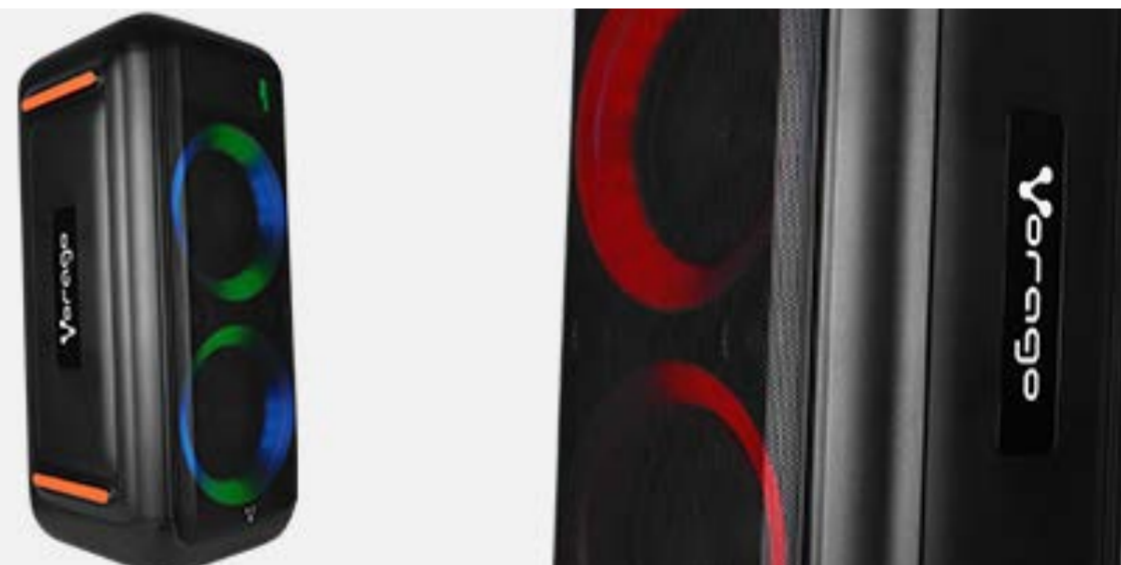

KSP-700

Vorago®

Karaoke Speaker 700

Fiestas con el mejor sonido

El bafle KSP-700 de Vorago es la bocina karaoke que necesitas para que todas tus fiestas y eventos sean inolvidables. Con su potente sonido de gran calidad y 8 diferentes efectos de luz multicolor con texto personalizable, todo el mundo querrá ser parte de tus reuniones.

FIESTAS

CON EL MEJOR SONIDO

KSP-700 | KARAOKE SPEAKER

Características Sobresalientes

Super BASS

Madera

8" Woofer x 2

2" Tweeter x 2

Hi-Fi con Super Bass. Sumérgete en un sonido de alta fidelidad que no sólo se escucha, también se siente. Los dos subwoofers de 8" y el par de tweeters de 2" aseguran que cada nota se escuche con claridad y potencia, resaltando poderosamente los bajos sin perder definición. Además, disfruta de una mejor acústica gracias a su interior de madera.

Protegida. ¿Fiesta en exterior? No hay problema. La certificación IPX4 garantiza la resistencia de esta bocina contra polvo y salpicaduras.

TWS. Conecta dos bocinas KSP-700 para más diversión, duplicando la potencia y envolviendo a tus invitados con el mejor sonido.