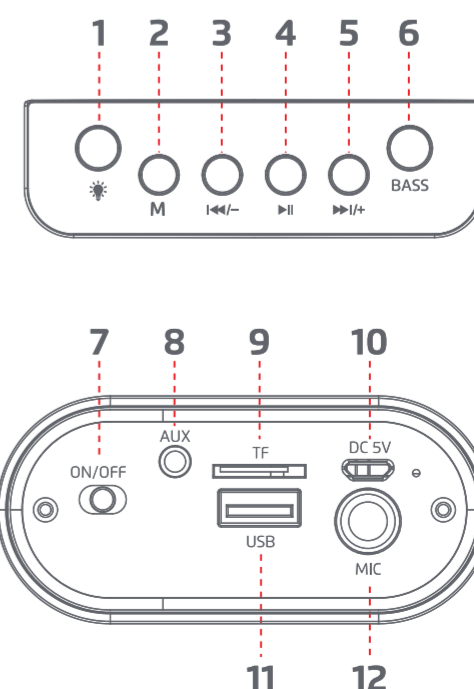

Especificaciones Técnicas

Modelo: KSP-180

A artículo:	Bocina karaoke
Línea de entrada:	5Vcc 1A
Alimentación:	Micro USB
Conector:	USB, BT 5.3, TWS, Micro SD, Micrófono
Alcance:	10m
Potencia RMS:	10W
Rango de frecuencia:	100Hz - 20 KHz
Impedancia:	2 Ω
Batería:	3.7V, 1500mAh
Tiempo de reproducción:	Hasta 4h
Tamaño:	130 x 135 x 180 mm
Peso:	650 gr
Q'TY/Carton:	24

1. Luz RGB
2. Modo (BT, USB/TF, FM, TWS)
3. Canción anterior / Vol -
4. Reproducir o pausar
5. Siguiente canción / Vol +
6. Botón de bajo
7. Apagar / Encender
8. Auxiliar 3.5
9. Puerto Micro SD
10. Puerto de carga
11. Puerto USB
12. Ranura para micrófono