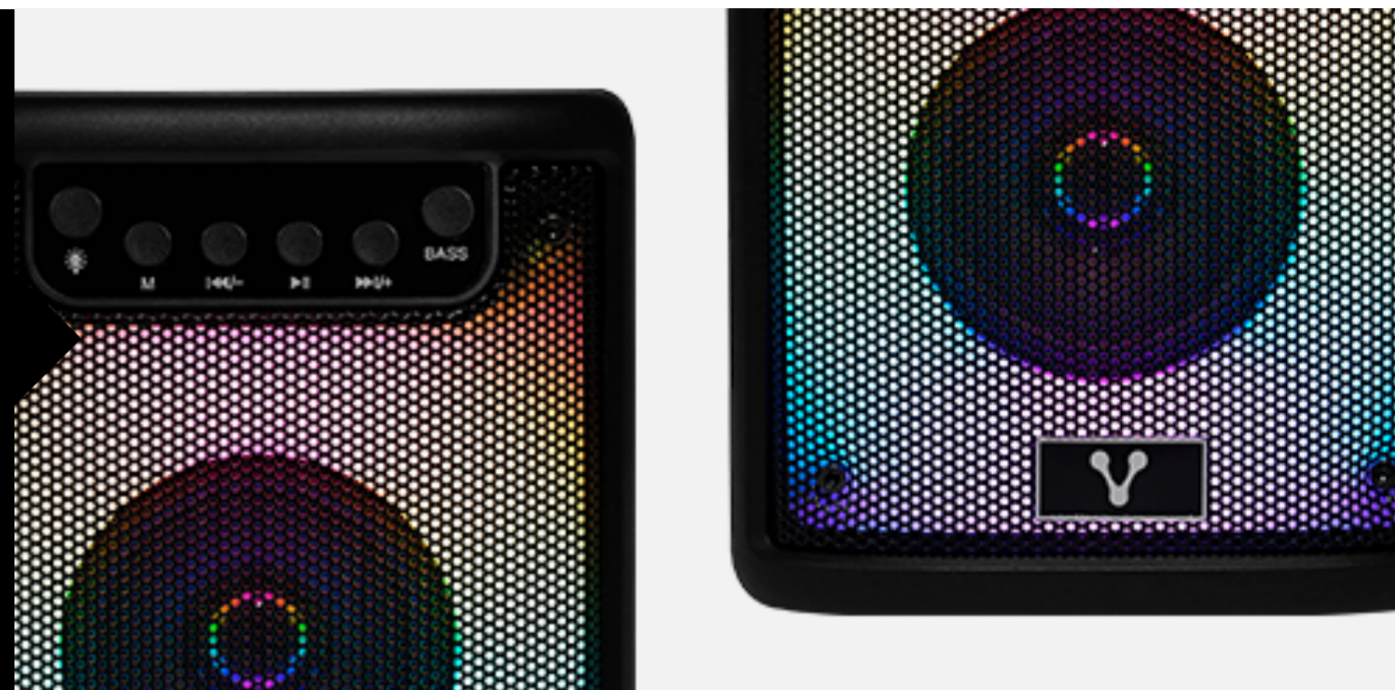

KSP-180

Vorago®

Karaoke Speaker 180

Reuniones con el mejor ambiente

Con un diseño compacto pero potente, la KSP-180 está lista para levantar todas tus reuniones, integrando iluminación RGB y sonido espectacular, creando un ambiente vibrante dondequiera que vayas.

REUNIONES

CON EL MEJOR AMBIENTE

KSP-180 | KARAOKE SPEAKER

Características
Sobresalientes

Bocina 3"

Micro SD

3.5 mm

1500mAh

Hasta 4h
de música

Puerto USB

BT 5.3

TWS

Conectividad sin límites. Vincula tus dispositivos fácilmente mediante tecnología Bluetooth 5.3, que ofrece una conexión estable y de alta calidad. Además, puedes conectar tus memorias USB, así como tarjetas Micro SD con tus canciones favoritas o escuchar tus estaciones de radio FM preferidas.

Duplica la potencia. Experimenta un sonido estéreo envolvente con la tecnología TWS (True Wireless Stereo), que te permite conectar dos KSP-180 simultáneamente para duplicar la potencia y la diversión.