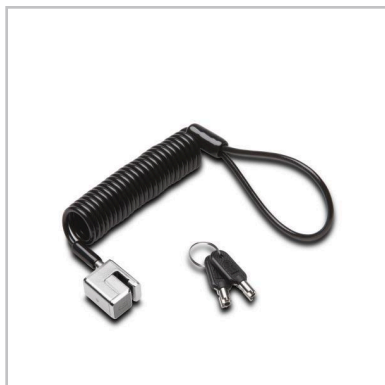

Especificaciones

- **Gestión de candados** Estándar
- **Requisitos del sistema** Surface Pro 7+, Surface Pro 7, Surface Pro 6, Surface Pro (5ª gen.) y Surface Pro 4
- **Ideal para** Surface Pro 7+, Surface Pro 7, Surface Pro 6, Surface Pro (5th Gen) and Surface Pro 4 and Monitors that support up to 4K
- **Compatibilidad de dispositivo** Surface Go, Surface Go 2, Surface Pro 4, Surface Pro 5, Surface Pro 6, Surface Pro 7, Surface Pro 7+
- **Tipo de candado** Standard
- **Periodo de garantía** 5 Años

Información del producto

Peso bruto 0.21kg

Información del packing del producto

Profundo 121mm
Ancho 182mm
Alto 38mm
Peso bruto 0.21kg
UPC # 085896666424
Unidad de Cantidad 0

Información del master carton

Profundo 361mm
Ancho 127mm
Alto 173mm
Peso bruto 5.35kg
UPC # 50085896666429
Unidad de Cantidad 25

Envío de Información

Minimum Order Quantity 25
Periodo de Garantía 60

Información General

% Reciclado 0