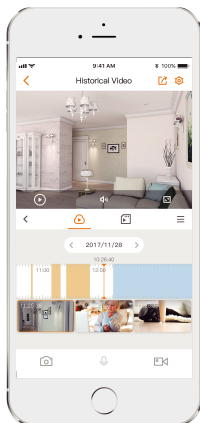

Mantente cerca de lo que te importa

Con el servicio en la Nube, tendrás acceso a lo que te interesa siempre que Internet esté disponible. Puede grabar videos diarios o en movimiento en la nube y reproducirlos en cualquier momento y lugar.