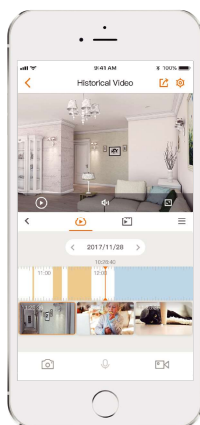

Conexión wifi

Wi-Fi 6: IEEE802.11b/g/n/ax (2,4 GHz)

Mantente cerca de lo que te importa

Con el servicio Cloud, tendrás acceso a lo que te importa siempre que tengas Internet disponible. Puedes grabar videos diarios o en movimiento en Cloud y reproducirlos en cualquier momento y en cualquier lugar.