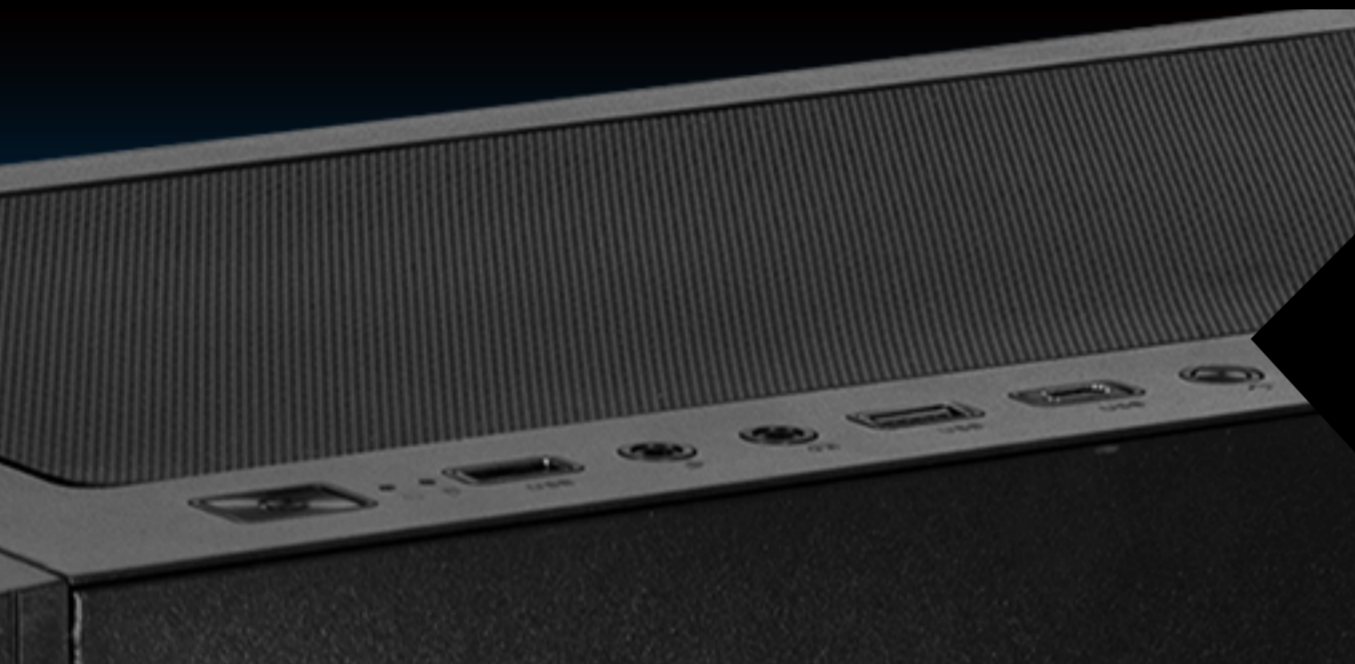

**Sobrecalentamiento, jamás.** El CSG400 viene con cinco ventiladores incluidos: cuatro de 120 mm y añadimos un ultradelgado de 120 mm que sirve como apoyo a la zona del procesador, todo esto sumado a su malla metálica frontal que maximiza el flujo de aire, garantiza una temperatura óptima. Además, cuenta con un HUB 10+2 para agregar más ventiladores, así como un control remoto para ajustar fácilmente la velocidad y la iluminación.

**Práctico.** La conectividad no es un problema, ya que cuenta con dos puertos USB 3.0, HD Audio y un puerto Tipo C, proporcionando acceso rápido y conveniente para tus dispositivos y periféricos.

**Todo a la vista.** Disfruta ver cómo trabajan todos tus componentes a través de su panel lateral de cristal templado, que no se opaca como el acrílico y permite que todo el RGB sobresalga.