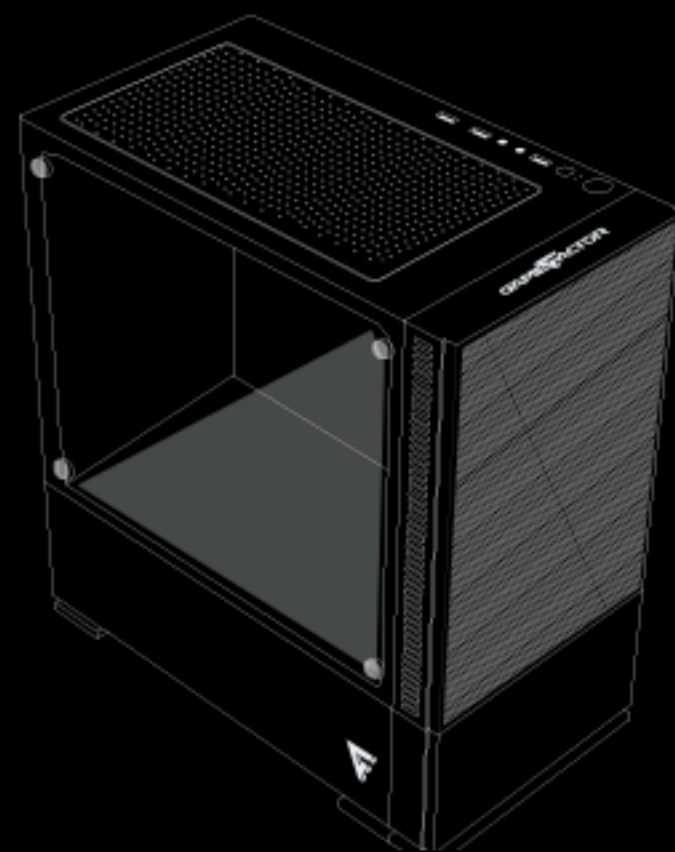

# CSG400

## GAMING CASE 400

### Gabinete Gamer

Equipado con características que maximizan la eficiencia de tus componentes, el gabinete CSG400 de Game Factor ofrece el espacio que necesitas en un diseño inteligente con materiales de alta calidad para proteger perfectamente tu inversión.