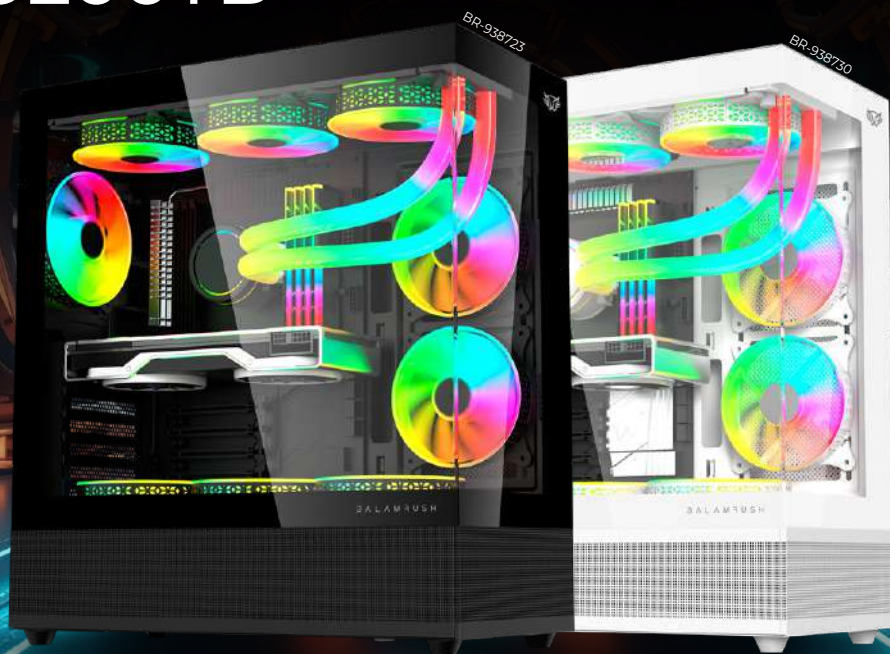

LEGEND SERIES

TANK SUPER 9200TB

Gabinete Gamer

Espacio para Administración de Cableado

Paneles de Cristal templado

Ventiladores **ARGB**

Incluye **3 x 120 mm**

garantía

400 mm
Longitud de máx.
Tarjeta de gráfica

Compatibilidad
ATX / Micro ATX / ITX

Soporte de Enfriamiento Líquido

Espacio para
2 HDD + 2 SSD
o 1 HDD + 3 SSD

Conexión
1x USB 2.0
1x USB 3.0
1x USB Tipo C 3.1
1x Jack 3.5 mm Dual
(audio y micrófono)

Paneles Removibles

Panel frontal
Cristal Templado

ESPECIFICACIONES

Producto	Gabinete Media Torre	
Modelo	BR-938723_BR-938730	
Factor de forma	Media Torre	
Materiales	Panel Izquierdo	Cristal
	Panel Derecho	Metal
	Panel Frontal	Cristal
Espesor	SPCC 0.7 mm	
Color	Negro, Blanco	
Dimensiones	425 x 210 x 478 mm	
Peso	6 kg	
Soporte Tarjeta Madre	ATX / Micro ATX / ITX	
Slots Expandibles	7	
Bahías	5.25" ODD	0
	3.5" HDD	1
	3.5" / 2.5" Combo	1
	2.5" SDD	2
Panel I/O	Puertos USB	1x Tipo C 3.1 + 1x USB 3.0 + 1x USB 2.0
	Audio	HD Audio + Micro
Ventiladores	Superior	3x 120 mm
	Lateral M/B	2x 120 mm (Includidos)
	Trasero	1x 120 mm (Includidos)
	Otros	3x 120 mm Sobre PSU
	Otros	N/A
Radiador	Superior	1x 240 / 280 / 360 mm
	Lateral M/B	1x 240 mm
	Trasero	1x 120 mm
	Otros	N/A
Tolerancias	Enfriamiento CPU	163 mm
	Tarjetas gráficas	400 mm
Cableado	Detrás de MB	25 mm
Filtros de polvo		Superior e Inferior
Fuente de poder	Tipo	ATX
	Ubicación	Inferior Máx: 200 mm
Botón de rest		Si
Botón de encendido		Si