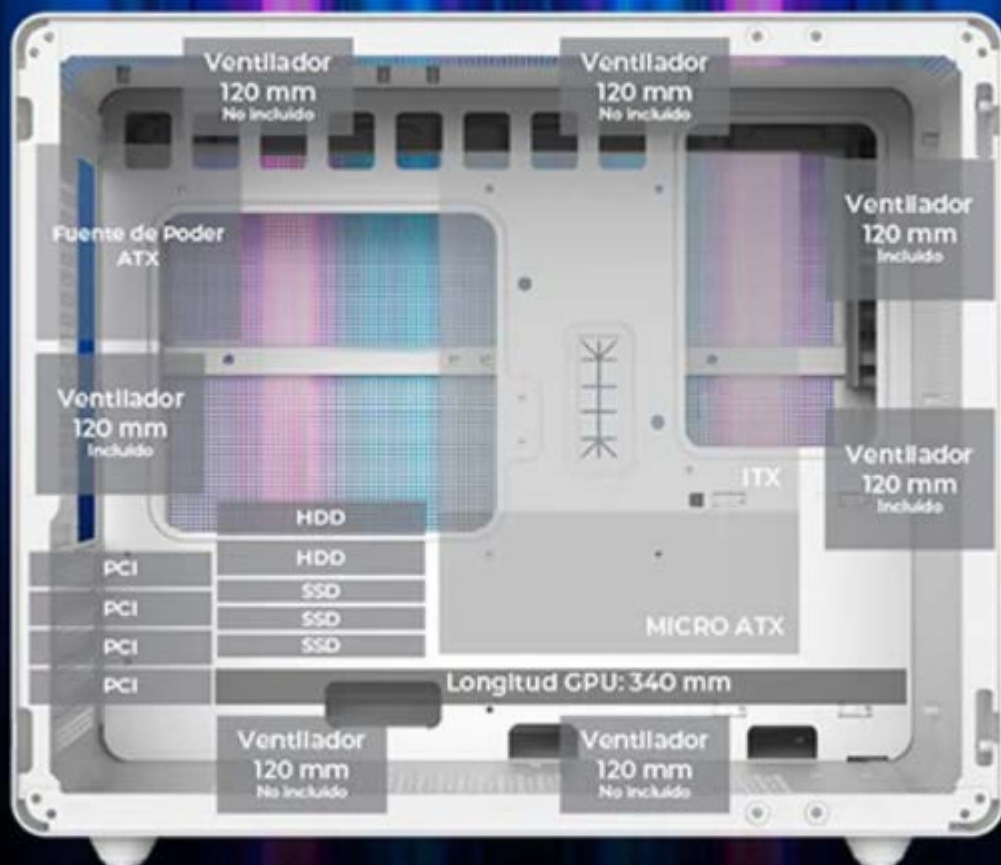

BALAMRUSH®

BR-936040

Gabinete TANK MINI GI930 Mini Torre compatible con tarjetas micro mini ATX / ITX. No incluye fuente de poder.

Modelo: BR-936040

Factor de forma: Mini ATX / ITX

Tarjetas madres compatibles: Mini ATX / ITX

Bahías: 2x 3.5" HDD / 3x 2.5" SDD

Panel izquierdo: Cristal templado

Puertos USB: 1 x USB 2.0 / 1 x USB 3.0 / 1 x USB TIPO C / 1 x Audio 3.5 mm HD + 1 x Micrófono

HSUFVLAB

LEGEND SERIES

TANK MINI

GABINETE GAMER MINI TORRE

BALAMRUSH

LEGEND SERIES

TANK MINI

GABINETE GAMER MINI TORRE

Espacio para
Administración
de Cableado

Conexión
1X USB 2
1X USB 3
1X USB TIPO C

Espacio para
3 SSD y 2 HDD

Longitud de máx.
Tarjeta de gráfica