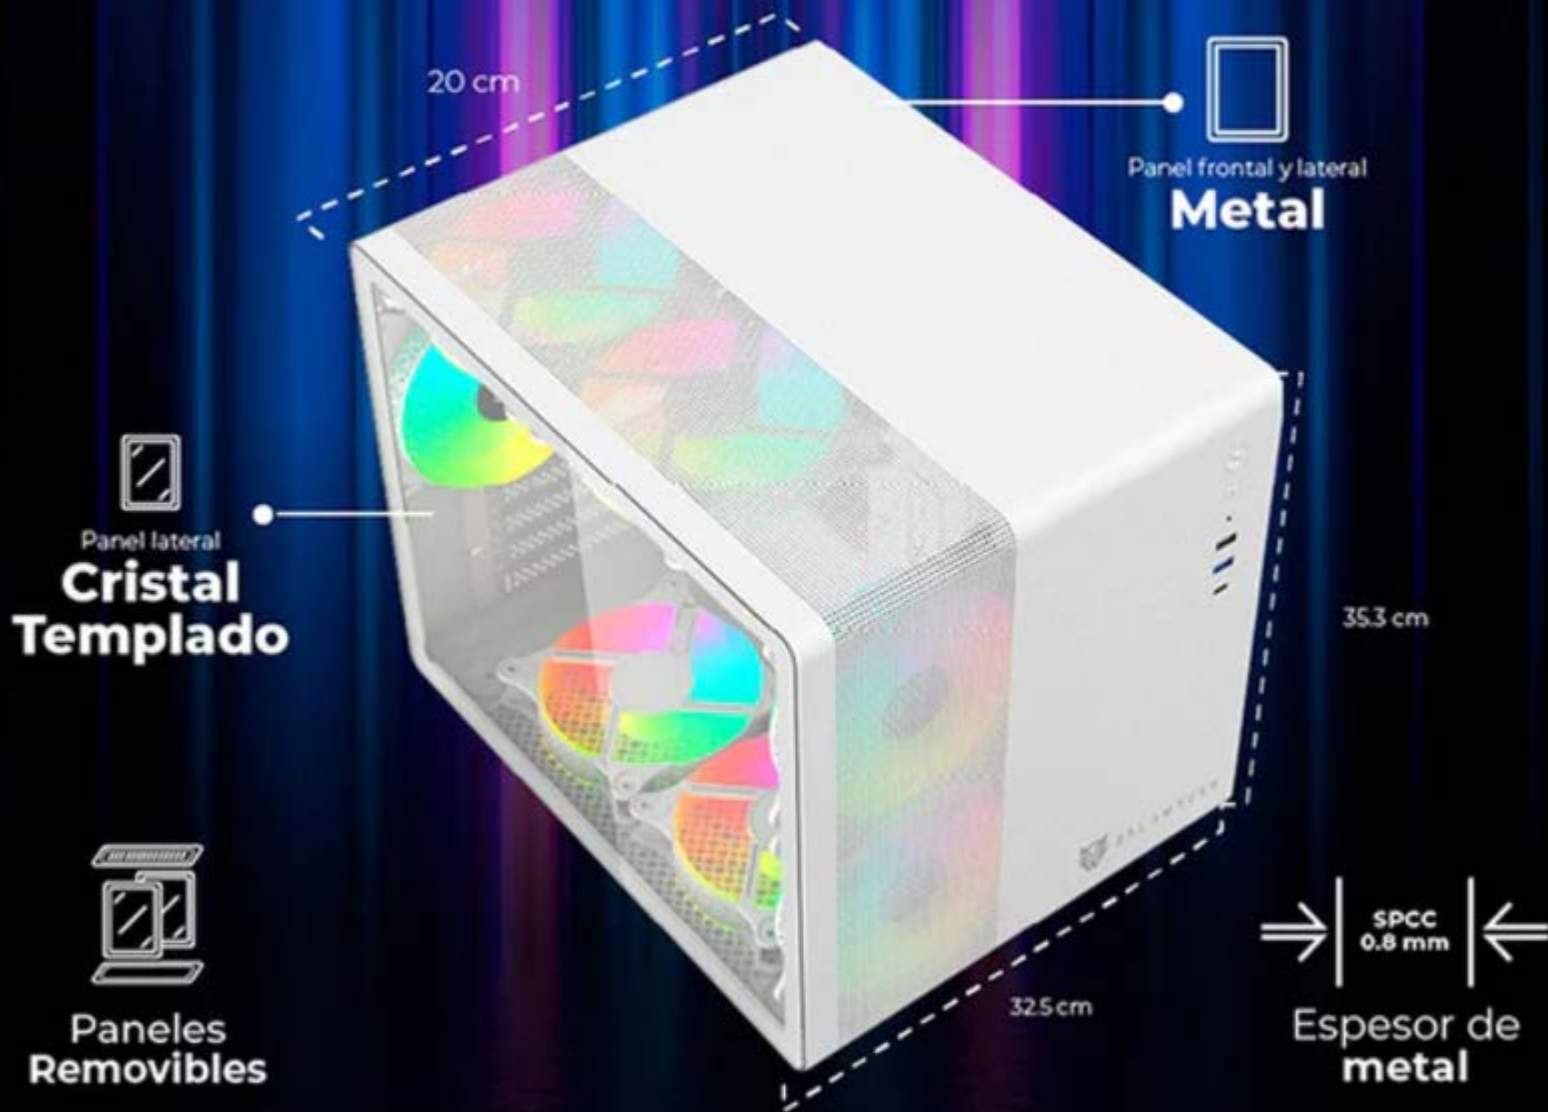

BALAMRUSH®

BR-936040

Gabinete TANK MINI GI930 Mini Torre compatible con tarjetas micro mini ATX / ITX. No incluye fuente de poder.

Modelo: BR-936040

Factor de forma: Mini ATX / ITX

Tarjetas madres compatibles: Mini ATX / ITX

Bahías: 2x 3.5" HDD / 3x 2.5" SDD

Panel izquierdo: Cristal templado

Puertos USB: 1 x USB 2.0 / 1 x USB 3.0 / 1 x USB TIPO C / 1 x Audio 3.5 mm HD + 1 x Micrófono

HSUFVLAB

LEGEND SERIES

TANK MINI

GABINETE GAMER MINI TORRE

BALAMRUSH

LEGEND SERIES

TANK MINI

GABINETE GAMER MINI TORRE

Espacio para
Administración
de Cableado

Conexión
1X USB 2
1X USB 3
1X USB TIPO C

Espacio para
3 SSD y 2 HDD

Longitud de máx.
Tarjeta de gráfica