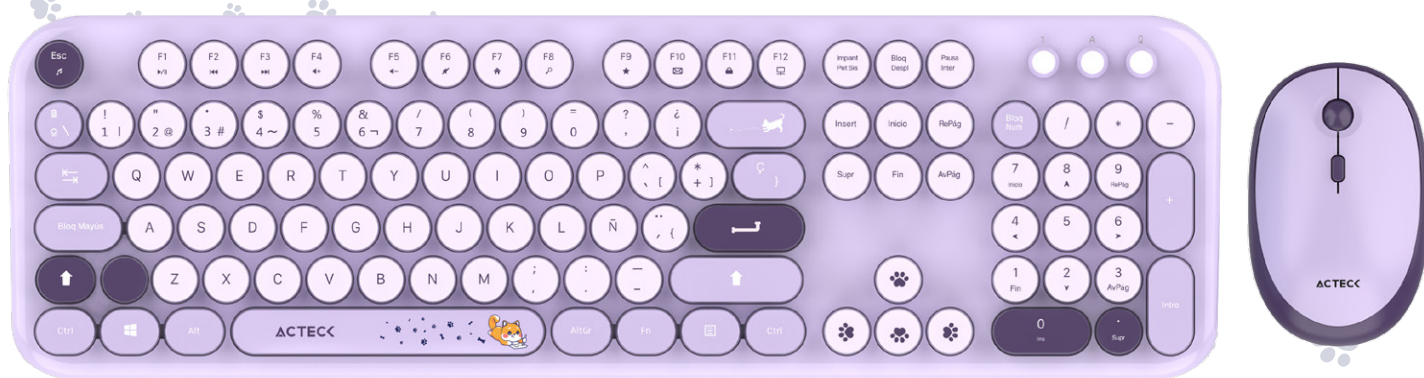

DISEÑO **PERSONALIZADO**

Estilo y funcionalidad se combinan con opciones de colores y diseños que se adaptan a tu personalidad. Añade un toque de creatividad a tu espacio de trabajo con un combo que no solo funciona bien, sino que también se ve increíble.

MOUSE CON **DPI AJUSTABLE**

El mouse inalámbrico cuenta con **3 niveles de sensibilidad** (800, 1200, 1600 DPI) que se pueden ajustar según la tarea que realices. Perfecto para cambiar fácilmente entre navegación y tareas más precisas como diseño o gaming.

Rendimiento inalámbrico con diseño personalizado que se adapta a tu estilo