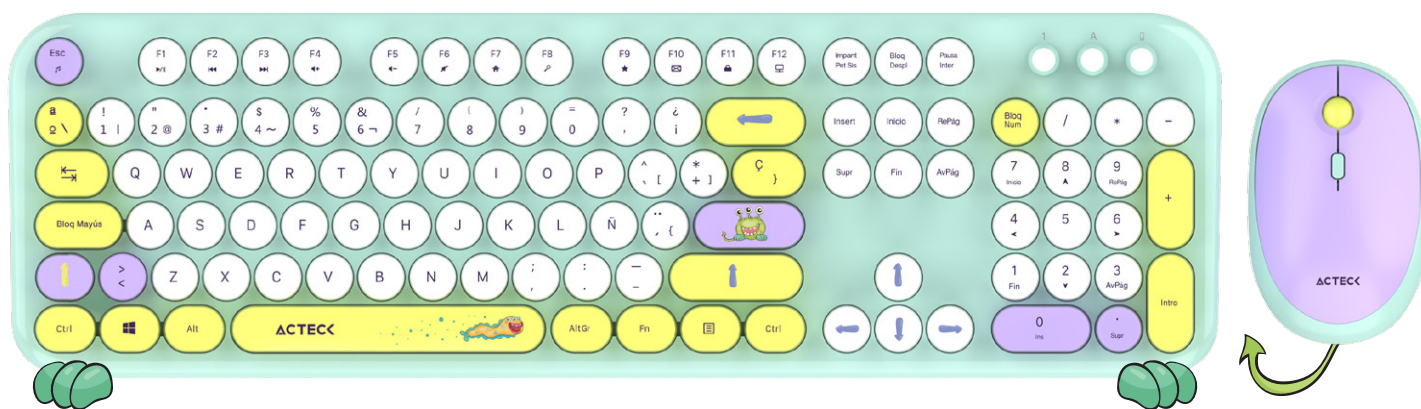

DISEÑO **PERSONALIZADO**

Estilo y funcionalidad se combinan con opciones de colores y diseños que se adaptan a tu personalidad. Añade un toque de creatividad a tu espacio de trabajo con un combo que no solo funciona bien, sino que también se ve increíble.

MOUSE CON **DPI AJUSTABLE**

El mouse inalámbrico cuenta con **3 niveles de sensibilidad** (800, 1200, 1600 DPI) que se pueden ajustar según la tarea que realices. Perfecto para cambiar fácilmente entre navegación y tareas más precisas como diseño o gaming.

Rendimiento inalámbrico con diseño personalizado que se adapta a tu estilo