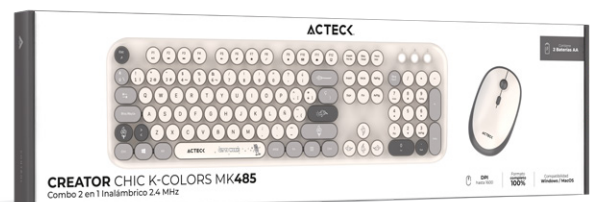

Combo 2 en 1
CREATOR CHIC
K-COLORS
MK485

Formato
100% Completo

Conexión
Inalámbrica confiable

Teclado
Multimedia

ESPECIFICACIONES TECLADO

Color	Arena
Dimensiones	44.7 x 13.4 x 3 cm
Peso	677 g
Compatibilidad	Windows / Mac
Idioma	Español
Formato	100 %
Tipo de Tecla	Membrana
Conectividad	Inalámbrica
Tipo de Conector	Dongle 2.4 MHz
Rango de Conexión	10 m
Tipo de impresión	Estampado
Número de teclas totales	105
Teclas con Función Multimedia (FN)	13
Característica eléctrica	Alimentación 1.5 V ^m
	Batería 1 x AA

ESPECIFICACIONES MOUSE

Color	Arena
Dimensiones	6.6 x 10.4 x 3.4 cm
Peso	76 g
Compatibilidad	Windows / Mac
Conectividad	Inalámbrica
Tipo de Conector	Dongle 2.4 MHz
Sensor	Óptico
Sensibilidad (DPI)	800 / 1200 / 1600
Controlador DPI	Si parte superior del mouse
Número de Botones	4
Rango de Conexión	10 m
Característica eléctrica	Alimentación 1.5 V ^m
	Batería 1 x AA

INFORMACIÓN DE EMPAQUE

Código EAN-13	7506215940184
Medida de empaque (L*W*H*)	53.2 cm * 3.9 cm * 14 cm

CONEXIÓN INALÁMBRICA ESTABLE

Con el Dongle **2.4 MHz**, que garantiza una conexión estable hasta **10 metros** de distancia. Perfecto para mantener un espacio de trabajo ordenado y profesional.

MOUSE CON **DPI AJUSTABLE**

El mouse inalámbrico cuenta con 3 **niveles de sensibilidad** (800, 1200, 1600 DPI) que se pueden ajustar según la tarea que realices. Perfecto para cambiar fácilmente entre navegación y tareas más precisas como diseño o gaming.