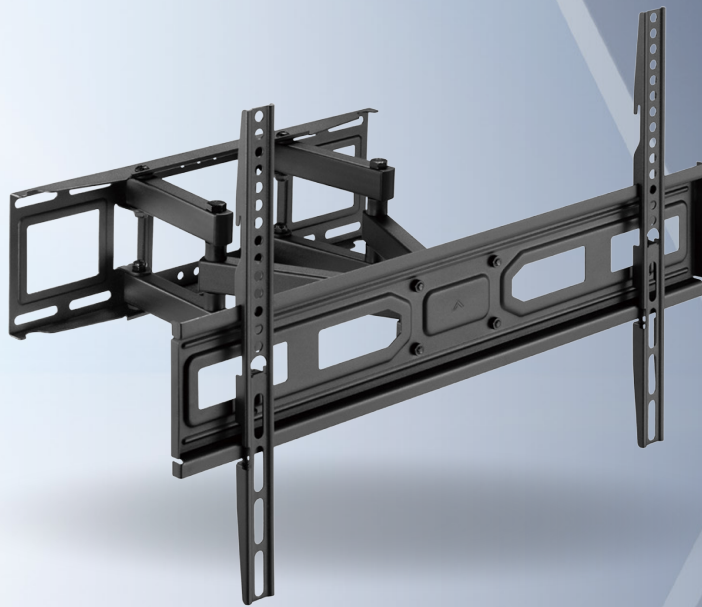

ACTECK

ADVANCED SERIES

ENFORCE MOTION SP484

Soporte para Pantalla

37" / 80" Tamaño de Monitor compatible

 Peso soportado **40 kg**

 Inclinación y giro **Ajustable**

Compatibilidad **VESA**
Máx 600 x 400 mm

Tipo de **Fijación a Muro**

Ángulo de **Inclinación**
3° / -15°

Ángulo de **Giro**
60° / - 60°

37" / 80" Tamaño de **Monitor** compatible

ESPECIFICACIONES

Producto	Soporte para Pantalla
Modelo	AC-939713
Dimensiones	35.5 x 64 x 42 cm
Material	Acero y Plástico
Peso	3.6 kg
Color	Negro
Tamaño de pantalla aplicable	37" - 80"
No. de pantallas soportadas	1
Peso soportado	40 kg
Montaje VESA	100 x 100, 100 x 150, 150 x 100, 100 x 200, 200 x 100, 150 x 150, 200 x 200, 300 x 200, 400 x 200, 300 x 300, 400 x 300, 600 x 200, 400 x 400, 600 x 300, 600 x 400 mm
Ángulo de inclinación	3° / -15°
Ángulo de giro	60° / -60°
Rotación de pantalla	N/A
Método de sujeción	Fijación a Muro

INFORMACIÓN DE EMPAQUE

Código EAN-13	7506215939713
Medida de empaque (L*W*H*)	64.5 cm * 15.5 cm * 6.2 cm