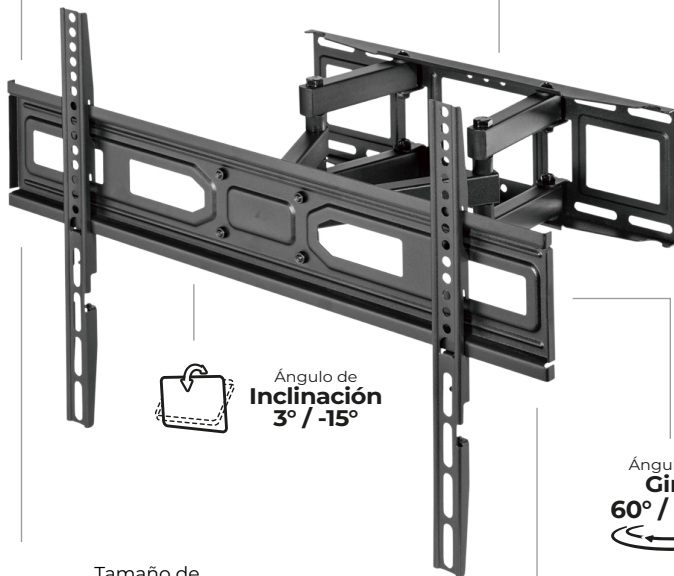

ACTECK

ADVANCED SERIES

ENFORCE MOTION SP484

Soporte para Pantalla

37" / 80" Tamaño de Monitor compatible

 Peso soportado **40 kg**

 Inclinación y giro **Ajustable**

Compatibilidad **VESA**
Máx 600 x 400 mm

Tipo de **Fijación a Muro**

Ángulo de **Inclinación**
3° / -15°

Ángulo de **Giro**
60° / - 60°

37" / 80" Tamaño de **Monitor** compatible

ESPECIFICACIONES

Producto	Soporte para Pantalla
Modelo	AC-939713
Dimensiones	35.5 x 64 x 42 cm
Material	Acero y Plástico
Peso	3.6 kg
Color	Negro
Tamaño de pantalla aplicable	37" - 80"
No. de pantallas soportadas	1
Peso soportado	40 kg
Montaje VESA	100 x 100, 100 x 150, 150 x 100, 100 x 200, 200 x 100, 150 x 150, 200 x 200, 300 x 200, 400 x 200, 300 x 300, 400 x 300, 600 x 200, 400 x 400, 600 x 300, 600 x 400 mm
Ángulo de inclinación	3° / -15°
Ángulo de giro	60° / -60°
Rotación de pantalla	N/A
Método de sujeción	Fijación a Muro

INFORMACIÓN DE EMPAQUE

Código EAN-13	7506215939713
Medida de empaque (L*W*H*)	64.5 cm * 15.5 cm * 6.2 cm