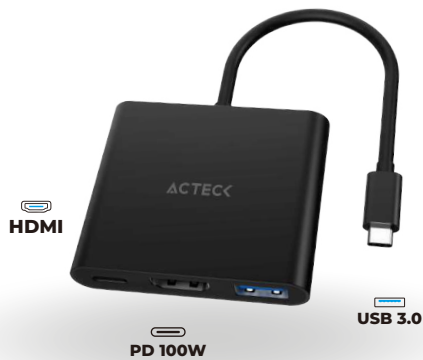

ADVANCE SERIES

SHIFT PLUS AH445

Adaptador 3 en 1

HDMI

PD 100W

USB 3.0

Transmisión hiperveloz, Salida 4k HDMI, Diseño Avanzado, Amplia compatibilidad.

ESPECIFICACIONES

Producto	Adaptador C a HDMI+ USB + PD	
Modelo	AC-937092	
Material	Aluminio	
Dimensiones	58.5 x 51 x 11.5 cm	
Peso	38 g	
Compatibilidad	Windows, mac OS, linux	
Cable principal	Conector	Tipo C
	Versión	USB 3.1
	Longitud del cable (cm)	15 cm
USB A (2.0)	1	
USB A (3.1 Gen1 [5 Gbps] aka 3.0)	1	
USB C(PD 3.0)	1x100 W	
HDMI	Cantidad	1
	Versión	1.4 V
	Ancho de banda (Gbps)	10.2 Gbps
	Resolución	3840X2160@30Hz
Características eléctricas	5 Vcc	