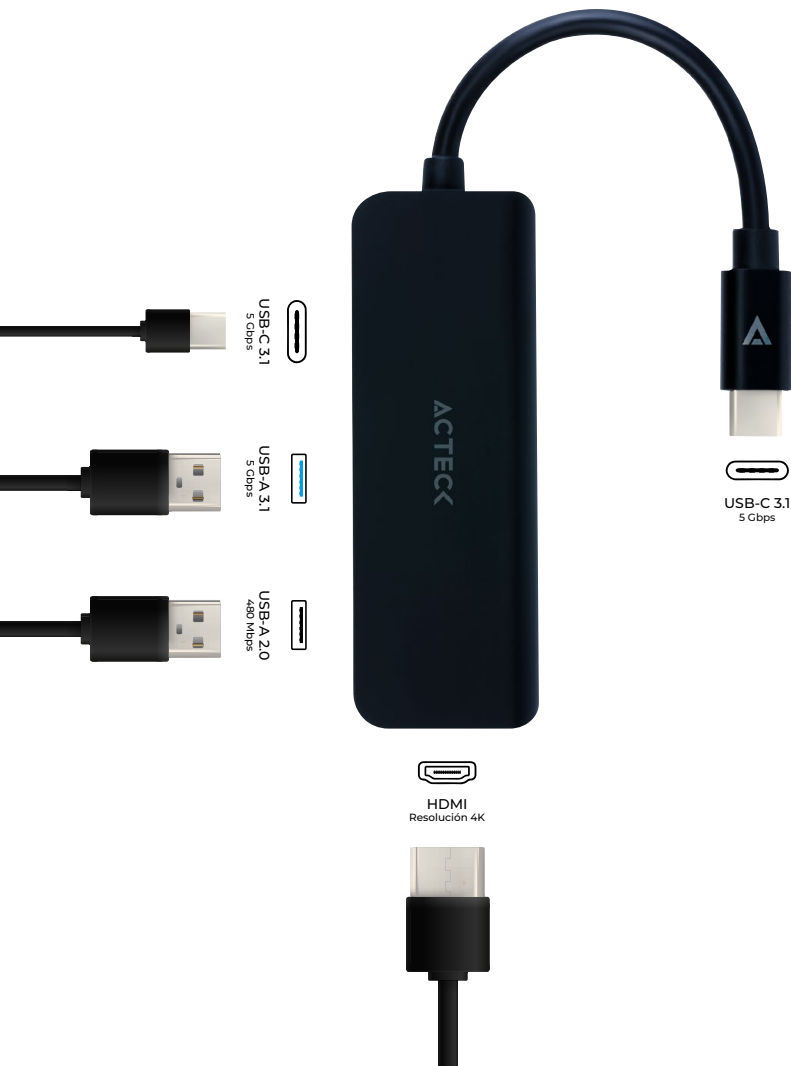

HUB MULTIPUERTO 4 EN 1
GATE 4P DH645

ELITE SERIES

ESPECIFICACIONES

Nombre de producto		Docking station
Código de producto		AC-934640
Cable principal	Conexión	USB-C
	Versión	3.1
	Longitud	10 cm
USB A (3.1 Gen1)		1 * 480 Mbps
USB C (PD 3.0)		60W
HDMI	Cantidad	1
	Versión	V1.4
	Ancho de banda	10.2 Gbps
	Resolución	3840X2160 a 30Hz
Color		Negro
Dimensiones		7.89 cm * 2.79 cm * 1 cm
Peso		30 g
Garantía		1 año

INFORMACIÓN DE EMPAQUE

Código EAN-13	7506215934640
Medida empaque (L*W*H)	7.7 cm * 2.3 cm * 10 cm
Peso empaque	50 g
Piezas por inner	20
Medida inner (L*W*H)	23.3 cm * 15.7 cm * 11.1 cm
Peso inner	1 kg