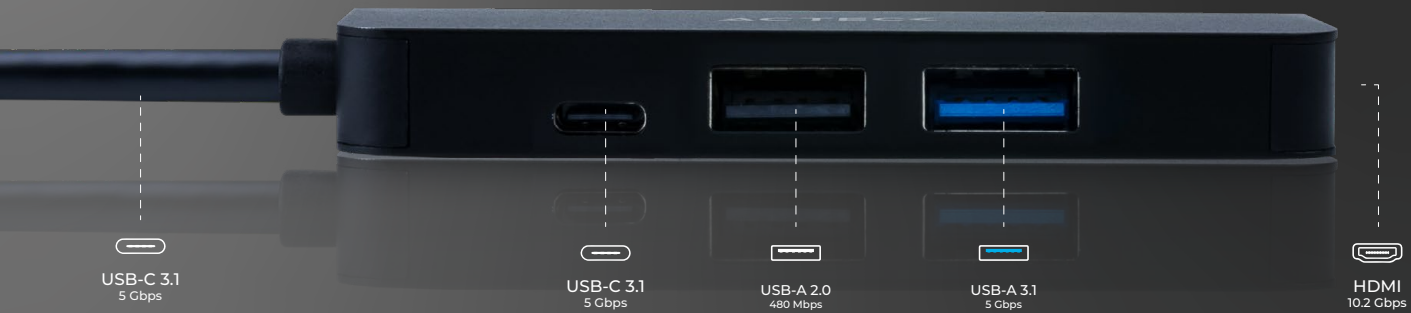

HUB MULTIPUERTO 4 EN 1
GATE 4P DH645

ELITE SERIES

ESPECIFICACIONES

Nombre de producto		Docking station
Código de producto		AC-934640
Cable principal	Conexión	USB-C
	Versión	3.1
	Longitud	10 cm
USB A (3.1 Gen1)		1 * 480 Mbps
USB C (PD 3.0)		60W
HDMI	Cantidad	1
	Versión	V1.4
	Ancho de banda	10.2 Gbps
	Resolución	3840X2160 a 30Hz
Color		Negro
Dimensiones		7.89 cm * 2.79 cm * 1 cm
Peso		30 g
Garantía		1 año

INFORMACIÓN DE EMPAQUE

Código EAN-13	7506215934640
Medida empaque (L*W*H)	7.7 cm * 2.3 cm * 10 cm
Peso empaque	50 g
Piezas por inner	20
Medida inner (L*W*H)	23.3 cm * 15.7 cm * 11.1 cm
Peso inner	1 kg