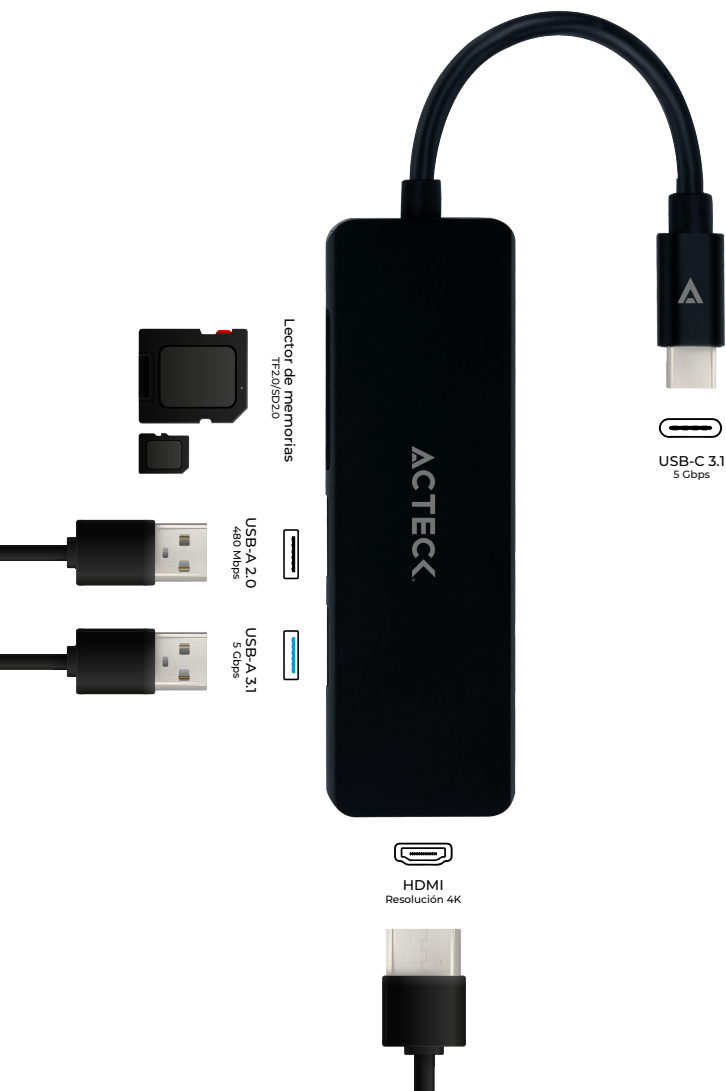

HUB MULTIPUERTO 5 EN 1  
**GATE 5 DH640**

ELITE SERIES

**ESPECIFICACIONES**

|                           |                      |                  |
|---------------------------|----------------------|------------------|
| <b>Nombre de producto</b> | Docking station      |                  |
| <b>Código de producto</b> | AC-934633            |                  |
| <b>Cable principal</b>    | Conexión             | USB-C            |
|                           | Versión              | 3.1              |
|                           | Longitud             | 10 cm            |
| <b>USB A (2.0)</b>        | 1 * 480 Mbps         |                  |
| <b>USB A (3.1 Gen1)</b>   | 1                    |                  |
| <b>HDMI</b>               | Cantidad             | 1                |
|                           | Versión              | V1.4             |
|                           | Ancho de banda       | 10.2 Gbps        |
|                           | Resolución           | 3840X2160 a 30Hz |
| <b>Lector de tarjetas</b> | TF2.0/SD2.0          |                  |
| <b>Color</b>              | Negro                |                  |
| <b>Dimensiones</b>        | 9.5 cm * 3 cm * 1 cm |                  |
| <b>Peso</b>               | 38.7 g               |                  |
| <b>Garantía</b>           | 1 año                |                  |

**INFORMACIÓN DE EMPAQUE**

|                                   |                             |
|-----------------------------------|-----------------------------|
| <b>Código EAN-13</b>              | 7506215934633               |
| <b>Medida empaque (L * W * H)</b> | 7.7 cm * 2.3 cm * 15 cm     |
| <b>Peso empaque</b>               | 90 g                        |
| <b>Piezas por inner</b>           | 20                          |
| <b>Medida inner (L * W * H)</b>   | 23.3 cm * 15.7 cm * 16.6 cm |
| <b>Peso inner</b>                 | 1.76 kg                     |