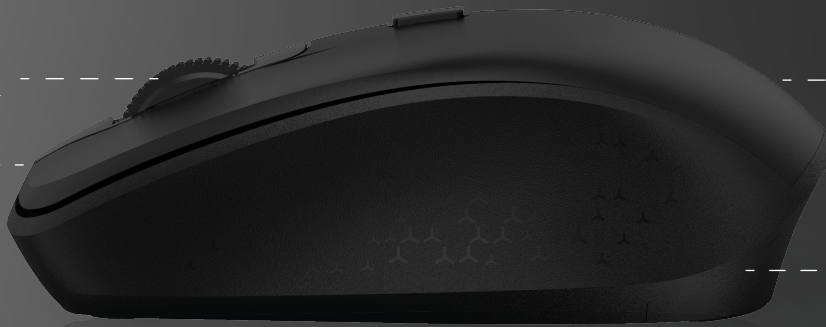

Ratón Inalámbrico Doble Conectividad
OPTIMIZE TRIP MI670
 Wireless Dual Connection Mouse

Click Silencioso

4 botones + Scroll

Conexión Inalámbrica

2.4 GHz + 2BT
Conexión Dual

Hasta **1600 DPI**

ELITE SERIES

Compatibilidad **Windows y Mac**

Hasta **1600 DPI**

4 botones + Scroll

Click Silencioso

Conexión Inalámbrica

2.4 GHz + 2BT
Conexión Dual

ESPECIFICACIONES

Nombre de producto		Ratón Inalámbrico
Código de producto		AC-934121
DPI		800, 1200 y 1600
Compatibilidad	Computadora	Windows y Mac
Conectividad	Modo	Inalámbrico 2.4 GHz / BT
	Conexión	Receptor USB
Botones	Cantidad	4 + scroll
Batería	Tipo	Alcalina
Energía	Consumo del dispositivo	20 mA
	Alimentación	1 * AA
	Consumo del receptor	30 mA
Material		Plástico
Color		Negro
Dimensiones		10 cm * 6.24 cm * 3.56 cm
Peso		77 g
Garantía		1 año